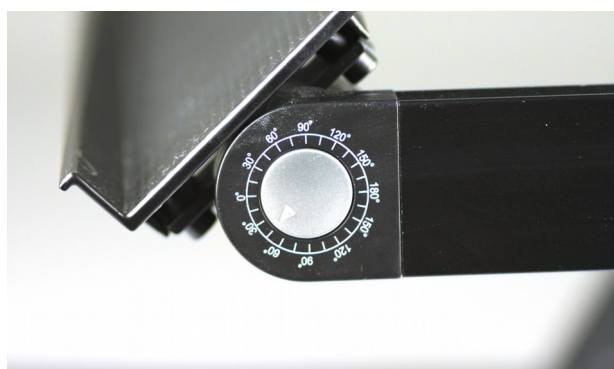

PUPITRE PP 46

position basse

position haute

réglages

replié